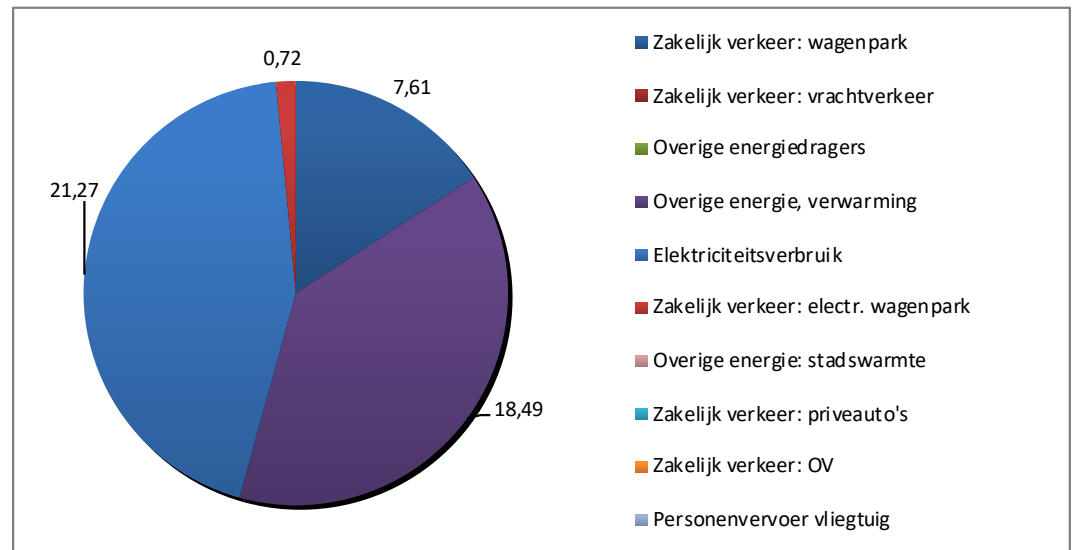

INNOFACTORY

Bedrijfsnaam: Innovactory B.V.

KVK-nummer: 57152020

Datum: 11-08-2022

CO₂-footprint 2021

Scopes in cirkeldiagram

	ton CO ₂	% totaal
Scope 1	26,10	54,28%
Zakelijk verkeer: wagenpark	7,61	15,83%
Zakelijk verkeer: vrachtverkeer	0,00	0,00%
Overige energiedragers	0,00	0,00%
Overige energie, verwarming	18,49	38,45%
Scope 2	21,99	45,72%
Elektriciteitsverbruik	21,27	44,22%
Zakelijk verkeer: electr. wagenpark	0,72	1,50%
Overige energie: stadswarmte	0,00	0,00%
Business travel - scope 3	0,00	0,00%
Zakelijk verkeer: priveauto's	0,00	0,00%
Zakelijk verkeer: OV	0,00	0,00%
Personenvervoer vliegtuig	0,00	0,00%
Totaal scope 1, 2 en 3:	48,09	ton CO₂