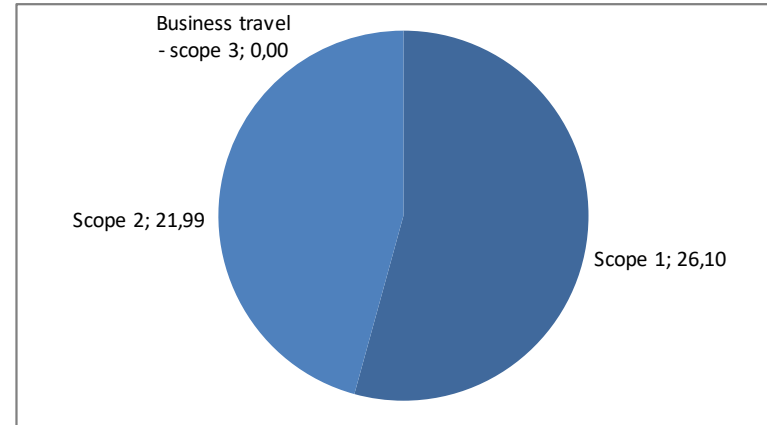

INNOFACTORY

Bedrijfsnaam: Innovactory B.V.

KVK-nummer: 57152020

Datum: 11-08-2022

CO₂-footprint 2021

Scopes in cirkeldiagram

	ton CO ₂	% totaal
Scope 1	26,10	54,28%
Zakelijk verkeer: wagenpark	7,61	15,83%
Zakelijk verkeer: vrachtverkeer	0,00	0,00%
Overige energiedragers	0,00	0,00%
Overige energie, verwarming	18,49	38,45%
Scope 2	21,99	45,72%
Elektriciteitsverbruik	21,27	44,22%
Zakelijk verkeer: electr. wagenpark	0,72	1,50%
Overige energie: stadswarmte	0,00	0,00%
Business travel - scope 3	0,00	0,00%
Zakelijk verkeer: priveauto's	0,00	0,00%
Zakelijk verkeer: OV	0,00	0,00%
Personenvervoer vliegtuig	0,00	0,00%
Totaal scope 1, 2 en 3:	48,09	ton CO₂