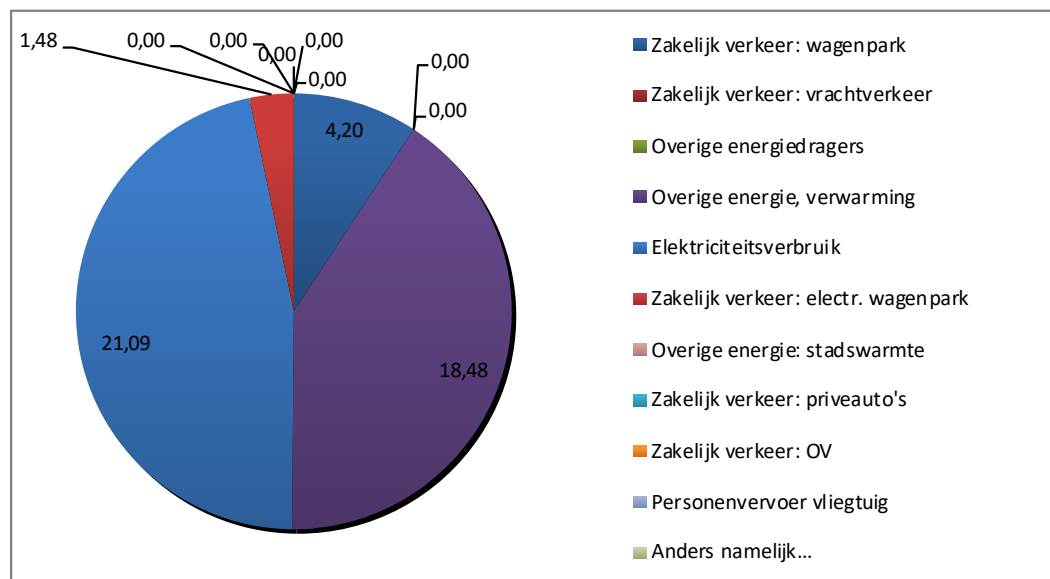

INNOFACTORY

Bedrijfsnaam: Innovactory B.V.

KVK-nummer: 57152020

Datum: 23-09-2021

CO₂-footprint 2020

Scopes in cirkeldiagram

	ton CO ₂	% totaal
Scope 1	22,68	50,13%
Zakelijk verkeer: wagenpark	4,20	9,28%
Zakelijk verkeer: vrachtverkeer	0,00	0,00%
Overige energiedragers	0,00	0,00%
Overige energie, verwarming	18,48	40,85%
Scope 2	22,57	49,87%
Elektriciteitsverbruik	21,09	46,61%
Zakelijk verkeer: electr. wagenpark	1,48	3,27%
Overige energie: stadswarmte	0,00	0,00%
Business travel - scope 3	0,00	0,00%
Zakelijk verkeer: priveauto's	0,00	0,00%
Zakelijk verkeer: OV	0,00	0,00%
Personenvervoer vliegtuig	0,00	0,00%
Anders namelijk...	0,00	0,00%
Totaal scope 1, 2 en 3:	45,25 ton CO₂	