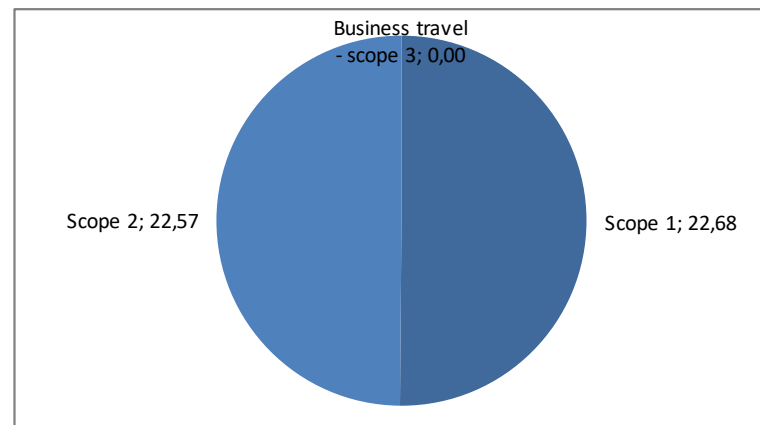

INNOFACTORY

Bedrijfsnaam: Innovactory B.V.

KVK-nummer: 57152020

Datum: 23-09-2021

CO₂-footprint 2020

Scopes in cirkeldiagram

	ton CO ₂	% totaal
Scope 1	22,68	50,13%
Zakelijk verkeer: wagenpark	4,20	9,28%
Zakelijk verkeer: vrachtverkeer	0,00	0,00%
Overige energiedragers	0,00	0,00%
Overige energie, verwarming	18,48	40,85%
Scope 2	22,57	49,87%
Elektriciteitsverbruik	21,09	46,61%
Zakelijk verkeer: electr. wagenpark	1,48	3,27%
Overige energie: stadswarmte	0,00	0,00%
Business travel - scope 3	0,00	0,00%
Zakelijk verkeer: priveauto's	0,00	0,00%
Zakelijk verkeer: OV	0,00	0,00%
Personenvervoer vliegtuig	0,00	0,00%
Anders namelijk...	0,00	0,00%
Totaal scope 1, 2 en 3:	45,25 ton CO₂	